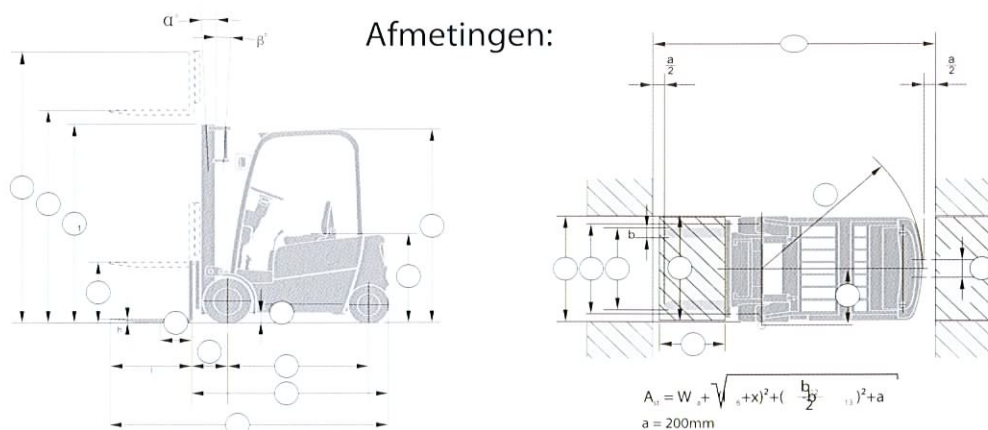

## J Series

Type:

**Elektrisch 3-wiel**

Capaciteit:

**1.3 - 1.5 - 1.6 - 1.8 - 2.0 ton**

Volledige Curtis-besturing  
(AC techniek)

Ruime doorkijk vergroot de  
veiligheid en nauwkeurigheid

De verstelbare stuurkolom draagt  
bij aan een optimale werkhouding

Dit betreft de technische specificaties van de standaard hefruck, andere opties/afmetingen zijn mogelijk.

Dealer: